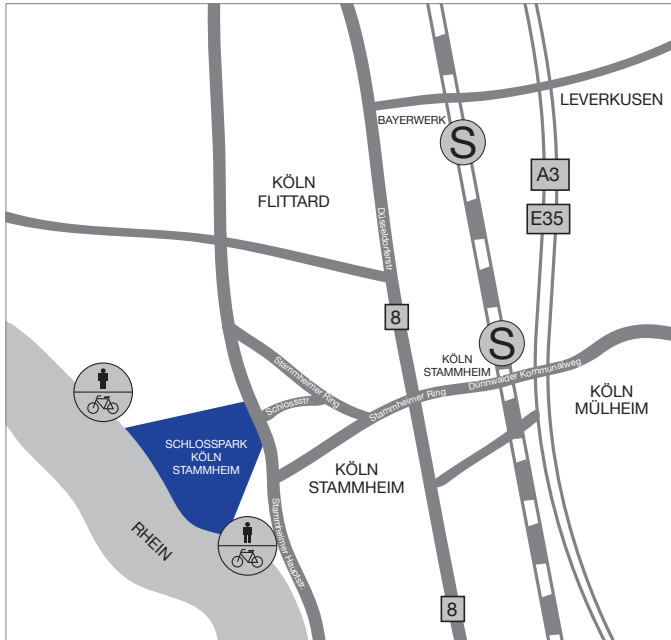

## ANFAHRT

### ÖFFENTLICHE VERKEHRSMITTEL:

S-Bahn Linie 6 bis Haltestelle Köln-Stammheim, dann Buslinie 151 oder 152 (Richtung Leverkusen Bayerwerk) bis Haltestelle Stammheimer Friedhof / Schlossstraße, (2 Stationen).

### AUTO:

Autobahn A3 bis Abfahrt Mülheim, rechts Richtung Leverkusen B8, 3. Kreuzung links (Aral-Tankstelle), Stammheimer Ring bis Schlossstraße.